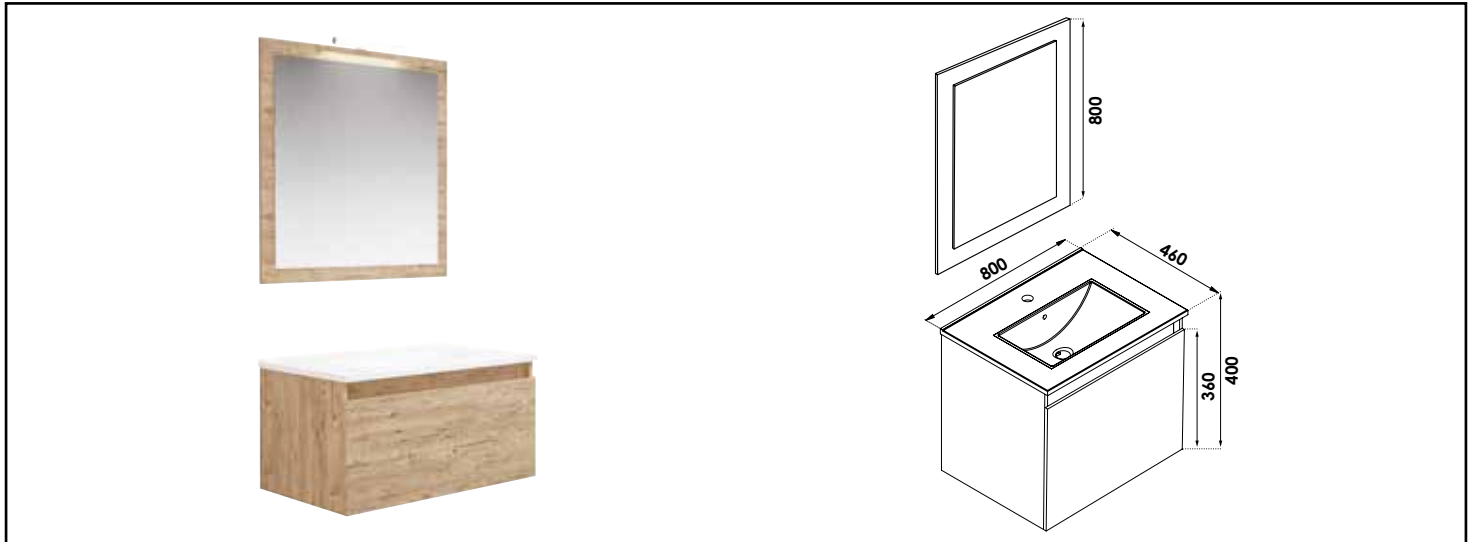

Référence : **401511259**

# MEUBLE SUSP. NUDEA 1.0 AVEC MIROIR ET APPLIQUE - LARG. 80CM - COLORIS COGNAC

<b>CARACTÉRISTIQUES</b>	<p>Meuble à suspendre simple vasque intégrée ; Profondeur : 46cm, avec trop plein            Finition coloris Cognac            Dimensions : Largeur : 80cm x Profondeur : 46cm x Hauteur : 40cm            Corps de meuble avec vide sanitaire de 8cm            Plan céramique blanc extra-plat, épaisseur : 18mm            Dimension de la cuve : 450x255x120mm            Corps et façade en panneaux de particules mélaminés, épaisseur : 16mm            1 tiroir plein (sans découpe) à coulisses double paroi métallique : sortie totale et fermeture amortie            Poignée prise de main par coupe biseautée            1 miroir épaisseur 3mm et hauteur 80cm, collé sur panneau mélaminé 16mm, finition assortie au meuble            Applique classe 2 IP44 LED 7W, largeur : 30cm            Livré pré-monté, avec visserie de fixation murale et vidage gain de planche, sans robinetterie            Fabrication européenne            Norme PEFC</p>
<b>APPLICATIONS</b>	Equiperment de salle de bain
<b>CONDITIONS D'UTILISATION</b>	Convient uniquement pour l'application prescrite
<b>COMPATIBILITÉ</b>	Veiller à l'encombrement nécessaire au montage et à la pose du meuble
<b>PRÉCAUTION D'EMPLOI</b>	Le montage et l'installation doivent être fait dans le respect des règles de l'art.
<b>SPECIFICATIONS D'INSTALLATION</b>	<p>Permet l'équipement sanitaire des salles de bains et cuisine.</p> <p>N'est pas adapté pour une application autre que celle décrite ci-dessus.            Notre garantie porte sur les défauts de matière ou de fabrication et s'applique dans les conditions définies par le fabricant. La garantie ne couvre pas les consommables, l'usure normale, les pièces mobiles, les dommages dus aux chocs</p>
<b>PRESCRIPTION DE POSE</b>	Livré pré-monté avec visserie de fixation murale et vidage gain de place (sans robinetterie).